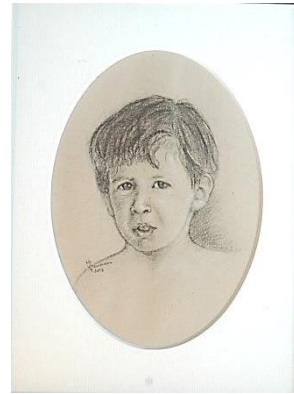

*Sanguine ou s epia (A4-24x30cm) – Visage (8-11cm) : 120€*

*Sanguine ou s epia (A3 -30x40cm) – Visage (12-17cm) : 150€ (+ 30€ mains)*

*Pastel sec – A3, 30x40cm -50x65cm– Visage (12-17cm) 250€ (+ 50€ mains)*

*Marie-Pierre Gendreau – Le Fric  
Site : Quand Marie-Pierre dessine...*