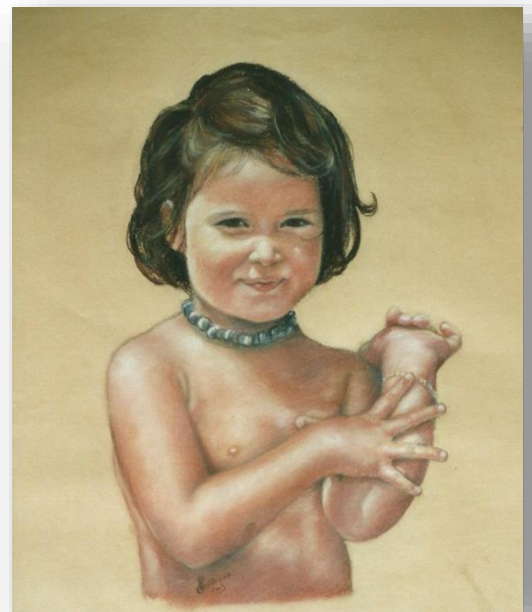

*Sanguine ou s epia (A4-24x30cm) – Visage (8-11cm) : 120€*

*Sanguine ou s epia (A3 -30x40cm) – Visage (12-17cm) : 150€ (+ 30€ mains)*

*Pastel sec – A3, 30x40cm -50x65cm– Visage (12-17cm) 250€ (+ 50€ mains)*

*Marie-Pierre Gendreau – Le Fric  
Site : Quand Marie-Pierre dessine...*